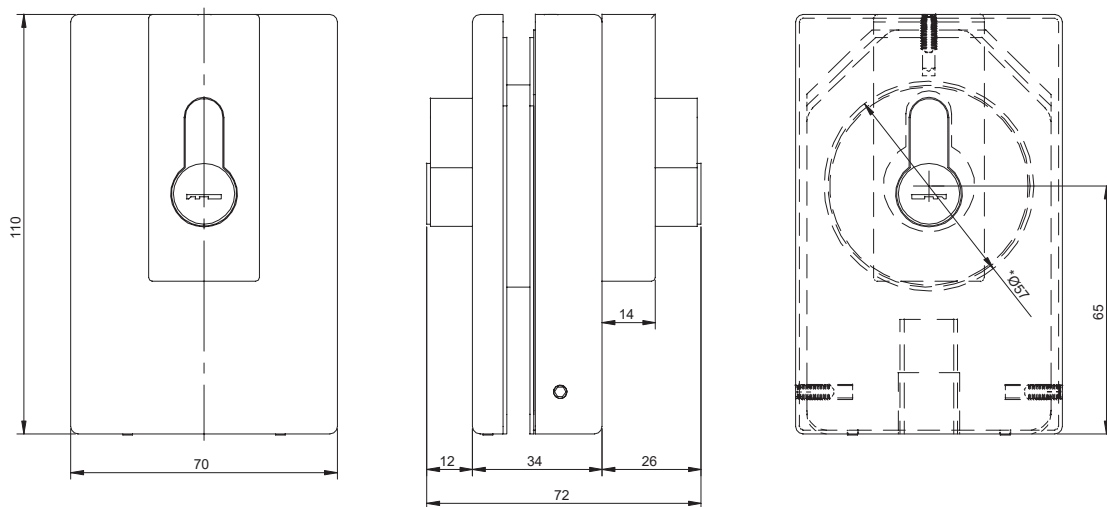

Mecanizado del vidrio | Glass drilling | Usinage du verre

Código | Code 00 66 64 / 00 66 94