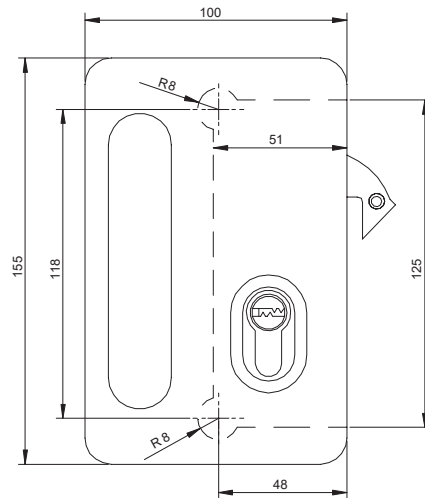

Technical characteristics | Caractéristiques techniques

Especificaciones Specifications | Spécification

8-10-12 mm

Peso Weight | Poids

Según instalación | Depending on the installation | Selon installation

Código | Code **00 66 60**

Sección tipo

Cros-section | Section type (Cotas en mm | Dimensions in mm | Dimensions en mm)

MONTAJE A TECHO | CEILING MOUNT | FIXATION À PLAFOND

Código | Code 00 66 61

Código | Code 00 66 62

Código | Code 00 66 63

Sección tipo

Cross-section | Section type (Cotas en mm | Dimensions in mm | Dimensions en mm)

Código | Code **00 66 65**

Código | Code **00 66 66**

Mecanización del vidrio | Glass drilling | Usinage du verre

Código | Code **00 66 60 / 00 66 61 / 00 66 62 / 00 66 63 / 00 66 55 / 00 66 66**

Sección tipo

Cross-section | Section type (Cotas en mm | Dimensions in mm | Dimensions en mm)

Código | Code 00 66 64 / 00 66 94