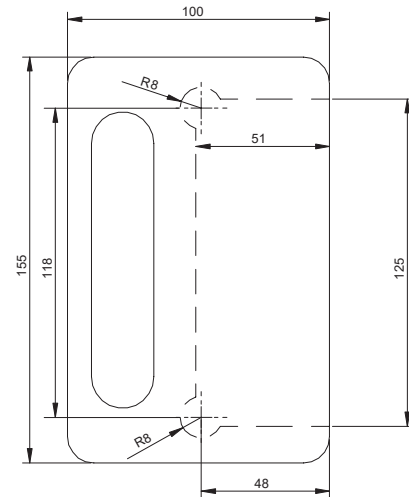

Technical characteristics | Caractéristiques techniques

Especificaciones Specifications | Spécification

8-10-12 mm

Peso Weight | Poids

Según instalación | Depending on the installation | Selon installation

Código | Code **00 66 60**

Sección tipo

Cros-section | Section type (Cotas en mm | Dimensions in mm | Dimensions en mm)

MONTAJE A TECHO | CEILING MOUNT | FIXATION À PLAFOND

Código | Code 00 66 61

Código | Code 00 66 62

Código | Code 00 66 63

Sección tipo

Cross-section | Section type (Cotas en mm | Dimensions in mm | Dimensions en mm)

Código | Code **00 66 65**

Código | Code **00 66 66**

Mecanización del vidrio | Glass drilling | Usinage du verre

Código | Code **00 66 60 / 00 66 61 / 00 66 62 / 00 66 63 / 00 66 55 / 00 66 66**

Sección tipo

Cross-section | Section type (Cotas en mm | Dimensions in mm | Dimensions en mm)

Código | Code 00 66 64 / 00 66 94