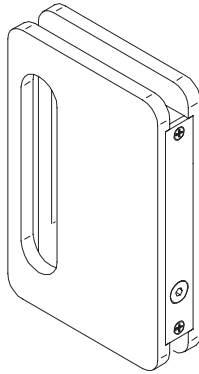

Código | Code **00 66 60**

Sección tipo

Cros-section | Section type (Cotas en mm | Dimensions in mm | Dimensions en mm)

MONTAJE A TECHO | CEILING MOUNT | FIXATION À PLAFOND

Código | Code 00 66 61

Código | Code 00 66 62

Código | Code 00 66 63

Sección tipo

Cross-section | Section type (Cotas en mm | Dimensions in mm | Dimensions en mm)

Código | Code **00 66 65**

Código | Code **00 66 66**

Mecanización del vidrio | Glass drilling | Usinage du verre