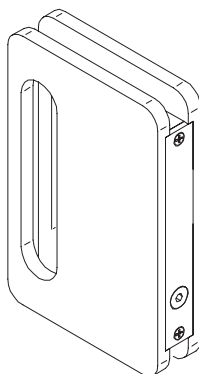

Código | Code **00 66 60**

Sección tipo

Cros-section | Section type (Cotas en mm | Dimensions in mm | Dimensions en mm)

MONTAJE A TECHO | CEILING MOUNT | FIXATION À PLAFOND

Código | Code 00 66 61

Código | Code 00 66 62

Código | Code 00 66 63

Sección tipo

Cross-section | Section type (Cotas en mm | Dimensions in mm | Dimensions en mm)

Código | Code **00 66 65**

Código | Code **00 66 66**

Mecanización del vidrio | Glass drilling | Usinage du verre