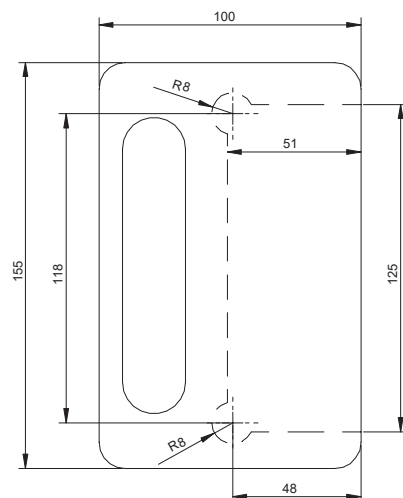

Technical characteristics | Caractéristiques techniques

Especificaciones Specifications | Spécification

8-10-12 mm

Peso Weight | Poids

Según instalación | Depending on the installation | Selon installation

Código | Code **00 66 60**

Sección tipo

Cros-section | Section type (Cotas en mm | Dimensions in mm | Dimensions en mm)

MONTAJE A TECHO | CEILING MOUNT | FIXATION À PLAFOND

Código | Code 00 66 61

Código | Code 00 66 62

Código | Code 00 66 63

Sección tipo

Cross-section | Section type (Cotas en mm | Dimensions in mm | Dimensions en mm)

Código | Code **00 66 65**

Código | Code **00 66 66**

Mecanización del vidrio | Glass drilling | Usinage du verre

Código | Code **00 66 60 / 00 66 61 / 00 66 62 / 00 66 63 / 00 66 55 / 00 66 66**

Sección tipo

Cross-section | Section type (Cotas en mm | Dimensions in mm | Dimensions en mm)

Código | Code 00 66 64 / 00 66 94