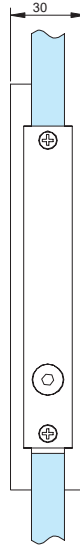

Technical characteristics | Caractéristiques techniques

Especificaciones Specifications | Spécification

8-10-12 mm

Peso Weight | Poids

Según instalación | Depending on the installation | Selon installation

Código | Code **00 66 60**

Sección tipo

Cros-section | Section type (Cotas en mm | Dimensions in mm | Dimensions en mm)

MONTAJE A TECHO | CEILING MOUNT | FIXATION À PLAFOND

Código | Code 00 66 61

Código | Code 00 66 62

Código | Code 00 66 63

Sección tipo

Cross-section | Section type (Cotas en mm | Dimensions in mm | Dimensions en mm)

Código | Code **00 66 65**

Código | Code **00 66 66**

Mecanización del vidrio | Glass drilling | Usinage du verre

Código | Code **00 66 60 / 00 66 61 / 00 66 62 / 00 66 63 / 00 66 55 / 00 66 66**

Sección tipo

Cross-section | Section type (Cotas en mm | Dimensions in mm | Dimensions en mm)

Código | Code 00 66 64 / 00 66 94