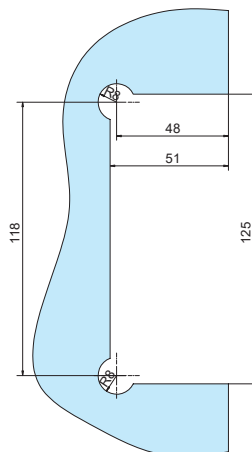

Technical characteristics | Caractéristiques techniques

Especificaciones Specifications | Spécification

8-10-12 mm

Peso Weight | Poids

Según instalación | Depending on the installation | Selon installation

Código | Code 00 66 63

Sección tipo

Cross-section | Section type (Cotas en mm | Dimensions in mm | Dimensions en mm)

Código | Code **00 66 65**

Código | Code **00 66 66**

Mecanización del vidrio | Glass drilling | Usinage du verre

Código | Code **00 66 60 / 00 66 61 / 00 66 62 / 00 66 63 / 00 66 55 / 00 66 66**

Sección tipo

Cross-section | Section type (Cotas en mm | Dimensions in mm | Dimensions en mm)

Código | Code 00 66 64 / 00 66 94