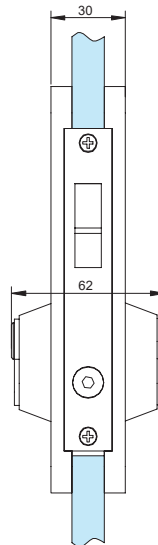

Technical characteristics | Caractéristiques techniques

Especificaciones Specifications | Spécification

8-10-12 mm

Peso Weight | Poids

Según instalación | Depending on the installation | Selon installation

Código | Code **00 66 60**

Sección tipo

Cros-section | Section type (Cotas en mm | Dimensions in mm | Dimensions en mm)

MONTAJE A TECHO | CEILING MOUNT | FIXATION À PLAFOND

Código | Code 00 66 61

Código | Code 00 66 62

Código | Code 00 66 63

Sección tipo

Cross-section | Section type (Cotas en mm | Dimensions in mm | Dimensions en mm)

Código | Code **00 66 65**

Código | Code **00 66 66**

Mecanización del vidrio | Glass drilling | Usinage du verre

Código | Code **00 66 60 / 00 66 61 / 00 66 62 / 00 66 63 / 00 66 55 / 00 66 66**

Sección tipo

Cross-section | Section type (Cotas en mm | Dimensions in mm | Dimensions en mm)

Código | Code 00 66 64 / 00 66 94