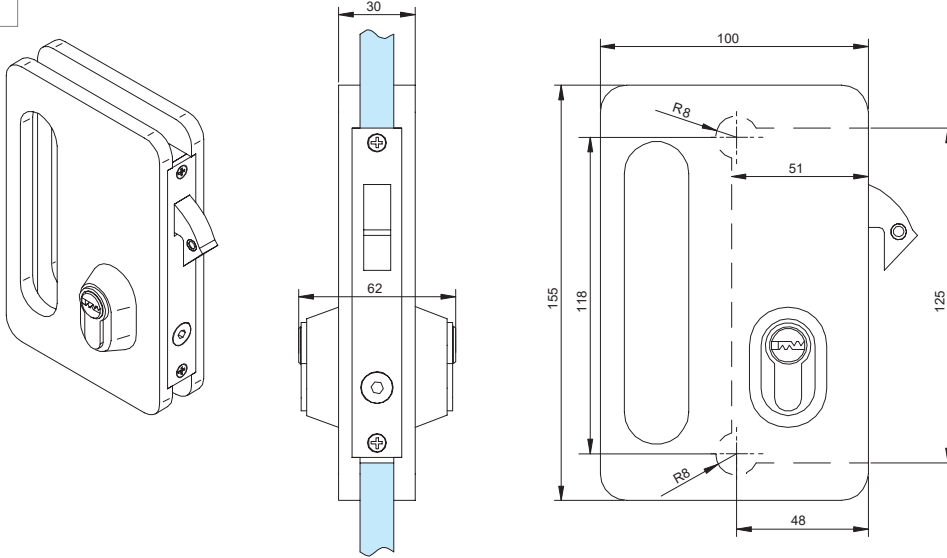

Código | Code **00 66 60**

Sección tipo

Cros-section | Section type (Cotas en mm | Dimensions in mm | Dimensions en mm)

MONTAJE A TECHO | CEILING MOUNT | FIXATION À PLAFOND

Código | Code 00 66 61

Código | Code 00 66 62

Código | Code 00 66 63

Sección tipo

Cross-section | Section type (Cotas en mm | Dimensions in mm | Dimensions en mm)

Código | Code **00 66 65**

Código | Code **00 66 66**

Mecanización del vidrio | Glass drilling | Usinage du verre