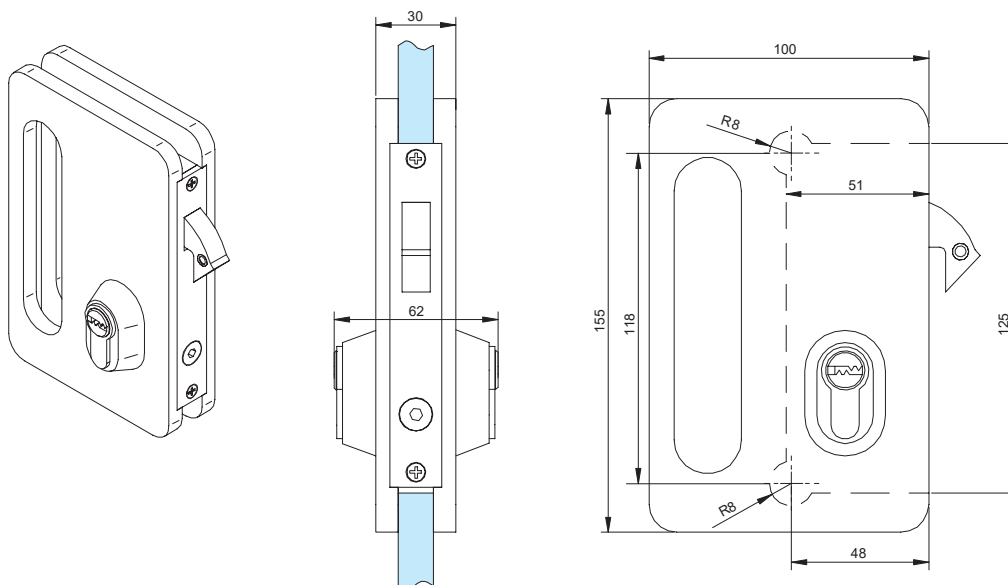

Sección tipo

Cross-section | Section type (Cotas en mm | Dimensions in mm | Dimensions en mm)

Código | Code **00 66 60**