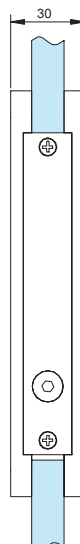

Technical characteristics | Caractéristiques techniques

Especificaciones Specifications | Spécification

8-10-12 mm

Peso Weight | Poids

Según instalación | Depending on the installation | Selon installation

Código | Code **00 66 60**

Sección tipo

Cros-section | Section type (Cotas en mm | Dimensions in mm | Dimensions en mm)

MONTAJE A TECHO | CEILING MOUNT | FIXATION À PLAFOND

Código | Code 00 66 61

Código | Code 00 66 62

Código | Code 00 66 63

Sección tipo

Cross-section | Section type (Cotas en mm | Dimensions in mm | Dimensions en mm)

Código | Code **00 66 65**

Código | Code **00 66 66**

Mecanización del vidrio | Glass drilling | Usinage du verre

Código | Code **00 66 60 / 00 66 61 / 00 66 62 / 00 66 63 / 00 66 55 / 00 66 66**

Sección tipo

Cross-section | Section type (Cotas en mm | Dimensions in mm | Dimensions en mm)

Código | Code 00 66 64 / 00 66 94